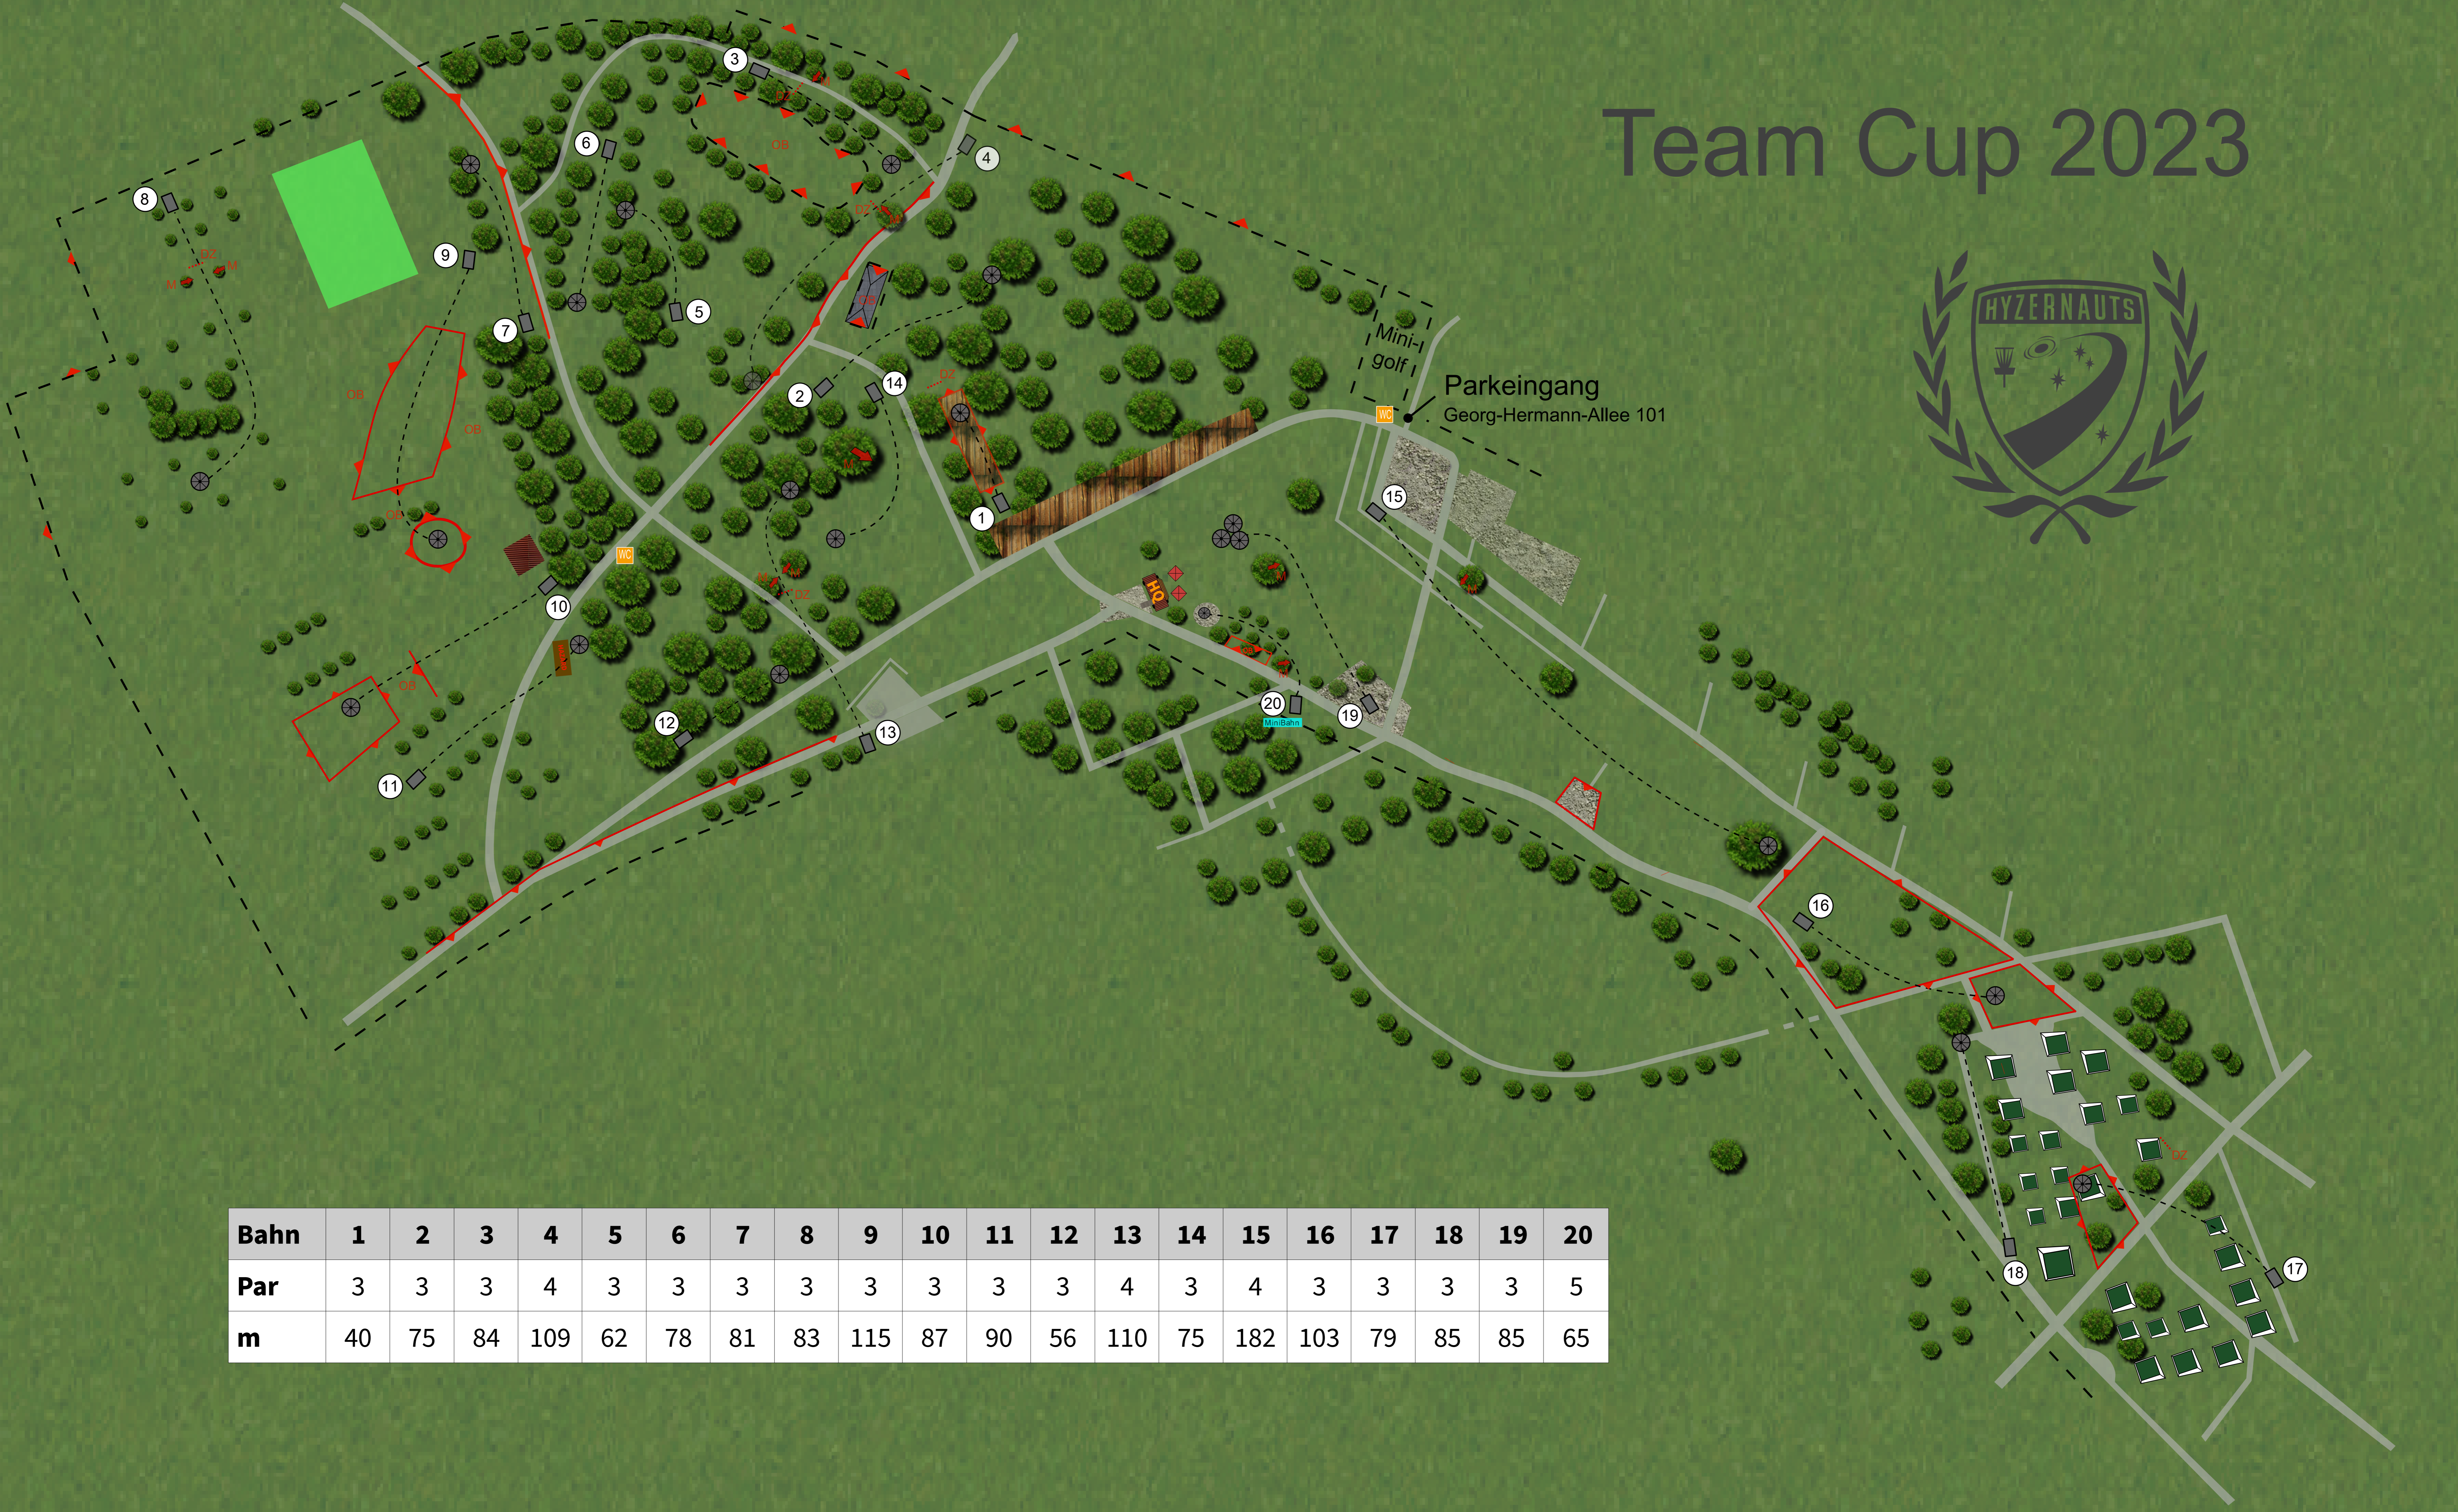

Team Cup 2023

Bahn	1	2	3	4	5	6	7	8	9	10	11	12	13	14	15	16	17	18	19	20
Par	3	3	3	4	3	3	3	3	3	3	3	3	4	3	4	3	3	3	3	5
m	40	75	84	109	62	78	81	83	115	87	90	56	110	75	182	103	79	85	85	65